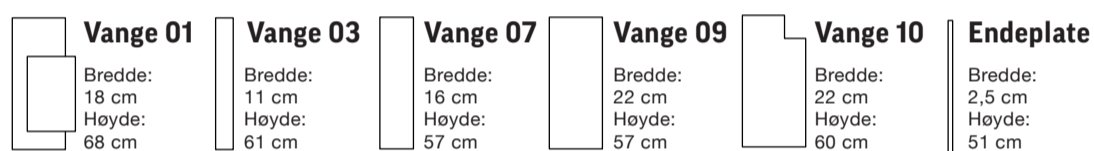

Endeplate Venstre/høyre

Bredde: 2,5 cm
Høyde: 51 cm

Bygg ditt eget Free Lux-møbel

Skapt for hygge

Start alltid fra venstre, sofaen sett forfra. Start med å velge vange (armene) og skriv så de ulike moduler i rekkefølge fra venstre. Husk å velg bentyper.