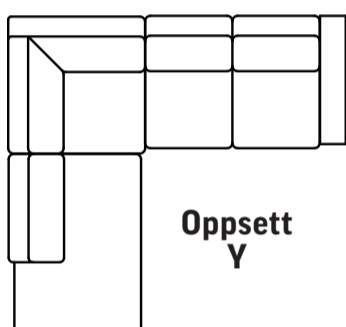

Free Lux

Free Lux er et valg av sittekomfort for modell Free.
Free Lux har sete og ryggputer av formstøpt skum.
Fast sittekomfort med garanterert kvalitet.

Oppsett: **D**
Bredde 252 x Dybde 194 cm

Oppsett
D

Oppsett: **Y**
Bredde 252 x Dybde 210 cm

Oppsett
Y

Oppsett: **3 seter vinkel 2,5 seter**
Bredde 281 x Dybde 252 cm

Oppsett
3 seter vinkel
2,5 seter

Oppsett: **3 seter + 2,5 seter**
Bredde 3s 206 cm 2s 177 cm dybde 88 cm

Oppsett
3 seter
+ 2,5 seter

Her er noen standardoppsett, sett sammen ditt eget Free møbel.

Husk å ta høyde for vangebredde når du setter sammen et møbel, her har vi brukt Vange 07 på 16 cm bredde.

Benvalg

Endeplate Venstre/høyre

Bredde: 2,5 cm
Høyde: 51 cm

Bygg ditt eget Free Lux-møbel

Skapt for hygge

Start alltid fra venstre, sofaen sett forfra. Start med å velge vange (armene) og skriv så de ulike moduler i rekkefølge fra venstre. Husk å velg bentyper.