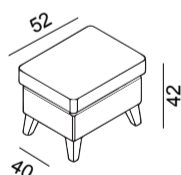

Oppsett: **Y**
Bredde 252 x Dybde 210 cm

Oppsett
Y

Oppsett: **3 seter vinkel 2,5 seter**
Bredde 281 x Dybde 252 cm

Oppsett
3 seter vinkel
2,5 seter

Oppsett: **3 seter + 2,5 seter**
Bredde 3s 206 cm 2s 177 cm dybde 88 cm

Metallben
i sort farge

12 cm
høyde

Nr.12

Treben i farger:
Hvitoljet, sort
eller rustikk

12 cm
høyde

Nr.11

Skapt for hygge

Stor Pall

Pall

Liten Pall

Nakkepute Rund

Bredde: 56 cm Ø 12 cm

Nakkepute Oval

Bredde: 56cm høyde 18 x dybde 12 cm

Free vange 01 Venstre/høyre

Bredde: 18 cm
Høyde: 68 cm

Free vange 03 Venstre/høyre

Bredde: 11 cm
Høyde: 61 cm

Free vange 07 Venstre/høyre

Bredde: 16 cm
Høyde: 57 cm

Free vange 09 Venstre/høyre

Bredde: 22 cm
Høyde: 57 cm

Free vange 10 Venstre/høyre

Bredde: 22 cm
Høyde: 60 cm