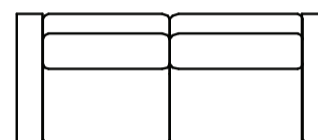

Oppsett: **Y**
Bredde 252 x Dybde 210 cm

Oppsett
Y

Oppsett: **3 seter vinkel 2,5 seter**
Bredde 281 x Dybde 252 cm

Oppsett
3 seter vinkel
2,5 seter

Oppsett: **3 seter + 2,5 seter**
Bredde 3s 206 cm 2s 177 cm dybde 88 cm

Oppsett
3 seter
+ 2,5 seter

Her er noen standardoppsett, sett sammen ditt eget Free møbel.

Husk å ta høyde for vangebredde når du setter sammen et møbel, her har vi brukt Vange 07 på 16 cm bredde.

Benvalg