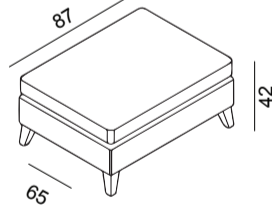

Oppsett: **Y**
Bredde 252 x Dybde 210 cm

Oppsett
Y

Oppsett: **3 seter vinkel 2,5 seter**
Bredde 281 x Dybde 252 cm

Oppsett
3 seter vinkel
2,5 seter

Oppsett: **3 seter + 2,5 seter**
Bredde 3s 206 cm 2s 177 cm dybde 88 cm

Metallben
i sort farge

12 cm
høyde

Nr.12

Treben i farger:
Hvitoljet, sort
eller rustikk

12 cm
høyde

Nr.11

Skapt for hygge

Stor Pall

Pall

Liten Pall

Nakkepute Rund

Bredde: 56 cm Ø 12 cm

Nakkepute Oval

Bredde: 56cm høyde 18 x dybde 12 cm

Free vange 01 Venstre/høyre

Bredde: 18 cm
Høyde: 68 cm

Free vange 03 Venstre/høyre

Bredde: 11 cm
Høyde: 61 cm

Free vange 07 Venstre/høyre

Bredde: 16 cm
Høyde: 57 cm

Free vange 09 Venstre/høyre

Bredde: 22 cm
Høyde: 57 cm

Free vange 10 Venstre/høyre

Bredde: 22 cm
Høyde: 60 cm