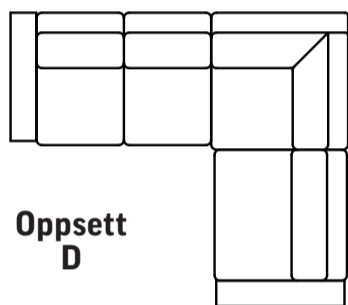

Free Lux

Free Lux er et valg av sittekomfort for modell Free.
Free Lux har sete og ryggputer av formstøpt skum.
Fast sittekomfort med garanterert kvalitet.

Oppsett: **D**
Bredde 252 x Dybde 194 cm

Oppsett
D

Oppsett: **Y**
Bredde 252 x Dybde 210 cm

Oppsett
Y

Oppsett: **3 seter vinkel 2,5 seter**
Bredde 281 x Dybde 252 cm

Oppsett
3 seter vinkel
2,5 seter

Oppsett: **3 seter + 2,5 seter**
Bredde 3s 206 cm 2s 177 cm dybde 88 cm

Oppsett
3 seter
+ 2,5 seter

Her er noen standardoppsett, sett sammen ditt eget Free møbel.

Husk å ta høyde for vangebredde når du setter sammen et møbel, her har vi brukt Vange 07 på 16 cm bredde.

Benvalg

Endeplate Venstre/høyre

Bredde: 2,5 cm
Høyde: 51 cm

Bygg ditt eget Free Lux-møbel

Skapt for hygge

Start alltid fra venstre, sofaen sett forfra. Start med å velge vange (armene) og skriv så de ulike moduler i rekkefølge fra venstre. Husk å velg bentyper.