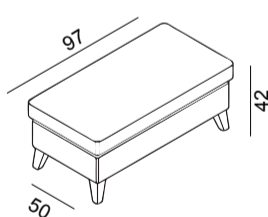

Oppsett: **Y**
Bredde 252 x Dybde 210 cm

Oppsett
Y

Oppsett: **3 seter vinkel 2,5 seter**
Bredde 281 x Dybde 252 cm

Oppsett
3 seter vinkel
2,5 seter

Oppsett: **3 seter + 2,5 seter**
Bredde 3s 206 cm 2s 177 cm dybde 88 cm

Metallben
i sort farge

12 cm
høyde

Nr.12

Treben i farger:
Hvitoljet, sort
eller rustikk

12 cm
høyde

Nr.11

Skapt for hygge

Stor Pall

Pall

Liten Pall

Nakkepute Rund

Bredde: 56 cm Ø 12 cm

Nakkepute Oval

Bredde: 56cm høyde 18 x dybde 12 cm

Free vange 01 Venstre/høyre

Bredde: 18 cm
Høyde: 68 cm

Free vange 03 Venstre/høyre

Bredde: 11 cm
Høyde: 61 cm

Free vange 07 Venstre/høyre

Bredde: 16 cm
Høyde: 57 cm

Free vange 09 Venstre/høyre

Bredde: 22 cm
Høyde: 57 cm

Free vange 10 Venstre/høyre

Bredde: 22 cm
Høyde: 60 cm