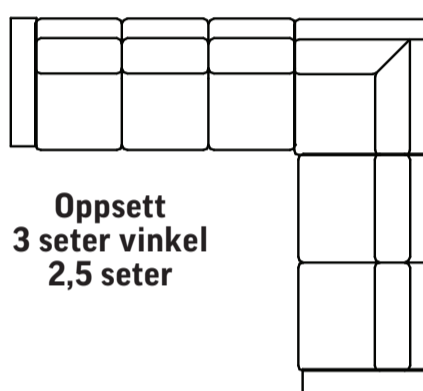

Free Lux

Free Lux er et valg av sittekomfort for modell Free.
Free Lux har sete og ryggputer av formstøpt skum.
Fast sittekomfort med garanterert kvalitet.

Oppsett: **D**
Bredde 252 x Dybde 194 cm

Oppsett
D

Oppsett: **Y**
Bredde 252 x Dybde 210 cm

Oppsett
Y

Oppsett: **3 seter vinkel 2,5 seter**
Bredde 281 x Dybde 252 cm

Oppsett
3 seter vinkel
2,5 seter

Oppsett: **3 seter + 2,5 seter**
Bredde 3s 206 cm 2s 177 cm dybde 88 cm

Oppsett
3 seter
+ 2,5 seter

Her er noen standardoppsett, sett sammen ditt eget Free møbel.

Husk å ta høyde for vangebredde når du setter sammen et møbel, her har vi brukt Vange 07 på 16 cm bredde.

Benvalg

Pall

Liten Pall

Nakkepute Rund

Bredde: 56 cm Ø 12 cm

Nakkepute Oval

Bredde: 56cm høyde 18 x dybde 12 cm

Free vange 01 Venstre/høyre

Bredde: 18 cm
Høyde: 68 cm