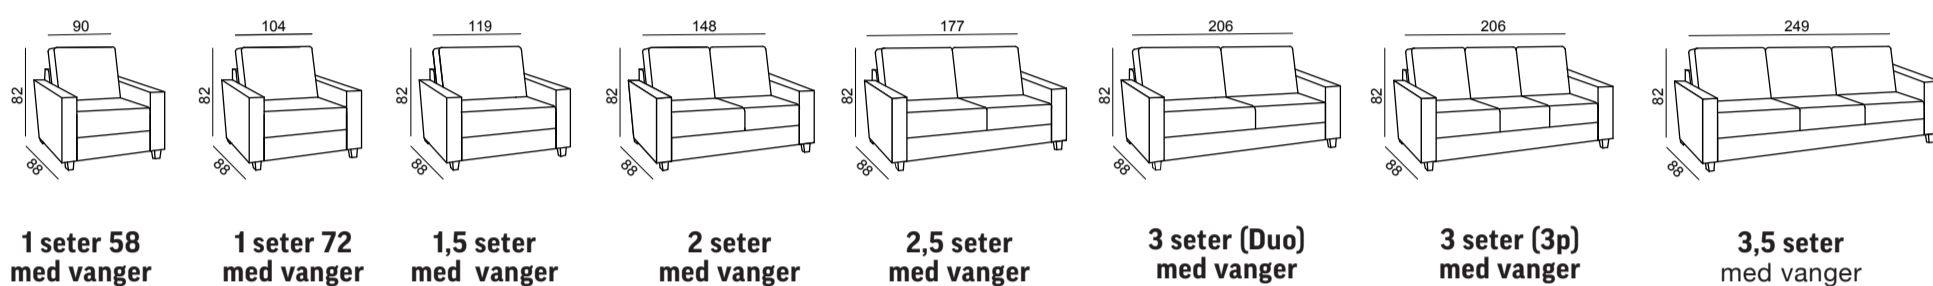

Free vange 03 Venstre/høyre

Bredde: 11 cm
Høyde: 61 cm

Free vange 07 Venstre/høyre

Bredde: 16 cm
Høyde: 57 cm

Free vange 09 Venstre/høyre

Bredde: 22 cm
Høyde: 57 cm

Free vange 10 Venstre/høyre

Bredde: 22 cm
Høyde: 60 cm

Endeplate Venstre/høyre

Bredde: 2,5 cm
Høyde: 51 cm

Bygg ditt eget Free Lux-møbel

Skapt for hygge

Start alltid fra venstre, sofaen sett forfra. Start med å velge vange (armene) og skriv så de ulike moduler i rekkefølge fra venstre. Husk å velg bentyper.

Alle moduler har sittehøyde 46 cm, alle moduler med vanger er målsatt med vange 07 på 16 cm bredde.