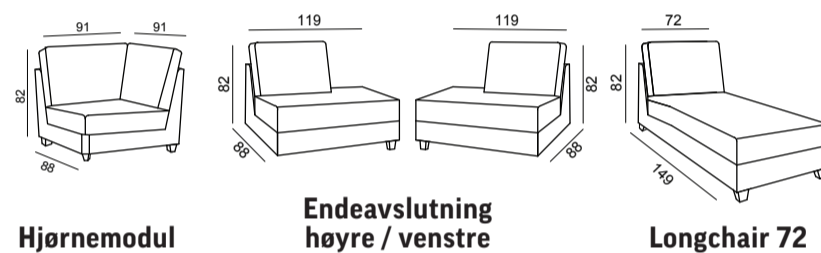

Free vange 03 Venstre/høyre

Bredde: 11 cm
Høyde: 61 cm

Free vange 07 Venstre/høyre

Bredde: 16 cm
Høyde: 57 cm

Free vange 09 Venstre/høyre

Bredde: 22 cm
Høyde: 57 cm

Free vange 10 Venstre/høyre

Bredde: 22 cm
Høyde: 60 cm

Endeplate Venstre/høyre

Bredde: 2,5 cm
Høyde: 51 cm

Bygg ditt eget Free Lux-møbel

Skapt for hygge

Start alltid fra venstre, sofaen sett forfra. Start med å velge vange (armene) og skriv så de ulike moduler i rekkefølge fra venstre. Husk å velg bentyper.

Alle moduler har sittehøyde 46 cm, alle moduler med vanger er målsatt med vange 07 på 16 cm bredde.