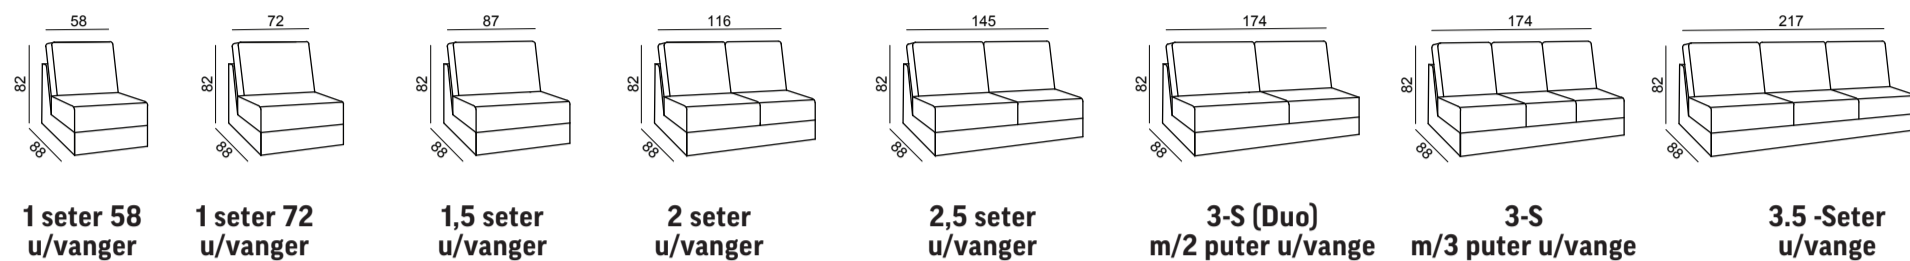

Free vange 03 Venstre/høyre

Bredde: 11 cm
Høyde: 61 cm

Free vange 07 Venstre/høyre

Bredde: 16 cm
Høyde: 57 cm

Free vange 09 Venstre/høyre

Bredde: 22 cm
Høyde: 57 cm

Free vange 10 Venstre/høyre

Bredde: 22 cm
Høyde: 60 cm

Endeplate Venstre/høyre

Bredde: 2,5 cm
Høyde: 51 cm

Bygg ditt eget Free Lux-møbel

Skapt for hygge

Start alltid fra venstre, sofaen sett forfra. Start med å velge vange (armene) og skriv så de ulike moduler i rekkefølge fra venstre. Husk å velg bentyper.

Alle moduler har sittehøyde 46 cm, alle moduler med vanger er målsatt med vange 07 på 16 cm bredde.