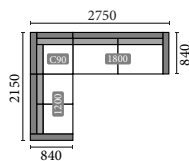

Art. nr. 290655 // 95 Graphite

Art. nr. 290654 // 23 Greige

Ryggpute:

Kaldskumbiter med fibersvøv

Sittepute:

Kaldskum + Høyelastisk kaldskum

Celin oppsett 2 vendbar hjørnesofa

Art. nr. 297814 // 95 Graphite