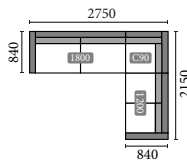

Celin oppsett 2 vendbar hjørnesofa

BEIN

Tre

Bohus