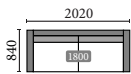

# CELIN

Celin 3 seter

Art. nr. 290651 // 95 Graphite

Art. nr. 290650 // 23 Greige

Celin oppsett 1 høyre

Art. nr. 290653 // 95 Graphite

Art. nr. 290652 // 23 Greige

Celin oppsett 1 venstre