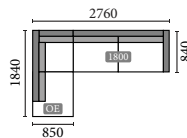

# CELIN

Celin 3 seter

Art. nr. 290651 // 95 Graphite

Art. nr. 290650 // 23 Greige

Celin oppsett 1 høyre

Art. nr. 290653 // 95 Graphite

Art. nr. 290652 // 23 Greige

Celin oppsett 1 venstre