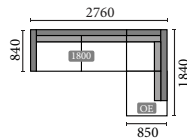

# CELIN

Celin 3 seter

Art. nr. 290651 // 95 Graphite

Art. nr. 290650 // 23 Greige

Celin oppsett 1 høyre

Art. nr. 290653 // 95 Graphite

Art. nr. 290652 // 23 Greige

Celin oppsett 1 venstre