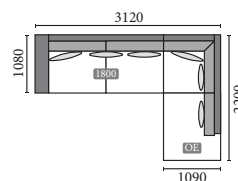

# DIEGO

Diego pall 900 x 700  
Art. nr. 298028

Diego 2 seter  
Art. nr. 298022

Diego 3 seter  
Art. nr. 298023

Diego oppsett 1 høyre  
Art. nr. 298024

Ryggpute:  
Polyester-fibre og dun/ fjær

Sittepute:  
Kaldskum + Pocket-fjær +  
Polyester-fibre og dun/ fjær

Diego oppsett 1 venstre  
Art. nr. 298025

Diego oppsett 2 venstre  
Art. nr. 298027

Diego oppsett 2 høyre  
Art. nr. 298026