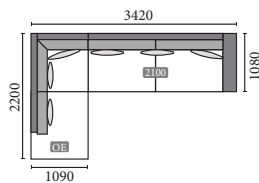

# DIEGO

Diego pall 900 x 700  
Art. nr. 298028

Diego 2 seter  
Art. nr. 298022

Diego 3 seter  
Art. nr. 298023

Diego oppsett 1 høyre  
Art. nr. 298024

Ryggpute:  
Polyester-fibre og dun/ fjær

Sittepute:  
Kaldskum + Pocket-fjær +  
Polyester-fibre og dun/ fjær

Diego oppsett 1 venstre  
Art. nr. 298025

Diego oppsett 2 venstre  
Art. nr. 298027

Diego oppsett 2 høyre  
Art. nr. 298026