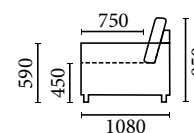

# DIEGO

Diego pall 900 x 700  
Art. nr. 298028

Diego 2 seter  
Art. nr. 298022

Diego 3 seter  
Art. nr. 298023

Diego oppsett 1 høyre  
Art. nr. 298024

Ryggpute:  
Polyester-fibre og dun/ fjær

Sittepute:  
Kaldskum + Pocket-fjær +  
Polyester-fibre og dun/ fjær

Diego oppsett 1 venstre  
Art. nr. 298025

Diego oppsett 2 venstre  
Art. nr. 298027

Diego oppsett 2 høyre  
Art. nr. 298026