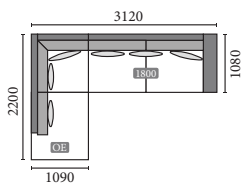

# DIEGO

Diego pall 900 x 700  
Art. nr. 298028

Diego 2 seter  
Art. nr. 298022

Diego 3 seter  
Art. nr. 298023

Diego oppsett 1 høyre  
Art. nr. 298024

Ryggpute:  
Polyester-fibre og dun/ fjær

Sittepute:  
Kaldskum + Pocket-fjær +  
Polyester-fibre og dun/ fjær

Diego oppsett 1 venstre  
Art. nr. 298025

Diego oppsett 2 venstre  
Art. nr. 298027

Diego oppsett 2 høyre  
Art. nr. 298026