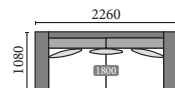

# DIEGO

Diego pall 900 x 700  
Art. nr. 298028

Diego 2 seter  
Art. nr. 298022

Diego 3 seter  
Art. nr. 298023

Diego oppsett 1 høyre  
Art. nr. 298024

Ryggpute:  
Polyester-fibre og dun/ fjær

Sittepute:  
Kaldskum + Pocket-fjær +  
Polyester-fibre og dun/ fjær

Diego oppsett 1 venstre  
Art. nr. 298025

Diego oppsett 2 venstre  
Art. nr. 298027

Diego oppsett 2 høyre  
Art. nr. 298026