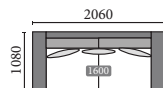

# DIEGO

Diego pall 900 x 700  
Art. nr. 298028

Diego 2 seter  
Art. nr. 298022

Diego 3 seter  
Art. nr. 298023

Diego oppsett 1 høyre  
Art. nr. 298024

Ryggpute:  
Polyester-fibre og dun/ fjær

Sittepute:  
Kaldskum + Pocket-fjær +  
Polyester-fibre og dun/ fjær