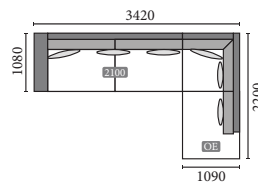

# DIEGO

Diego pall 900 x 700  
Art. nr. 298028

Diego 2 seter  
Art. nr. 298022

Diego 3 seter  
Art. nr. 298023

Diego oppsett 1 høyre  
Art. nr. 298024

Ryggpute:  
Polyester-fibre og dun/ fjær

Sittepute:  
Kaldskum + Pocket-fjær +  
Polyester-fibre og dun/ fjær

Diego oppsett 1 venstre  
Art. nr. 298025

Diego oppsett 2 venstre  
Art. nr. 298027

Diego oppsett 2 høyre  
Art. nr. 298026