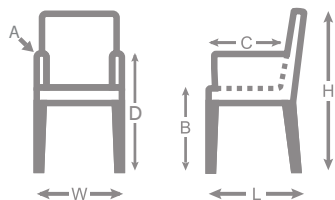

SPISESTOL

BESKRIVELSE

RAMMEN BESTÅR AV

Solid tre
Sponplater
Trefiberplater

SETE- OG RYGGKONSTRUKSJON

BEN

- 39 Naturlig oljet
- 40 Sort
- 41 Hvitpigmentert
- 42 Naturlig lakkert
- 43 Gråpigmentert
- 44 Mocca pigmentert
- 45 Espresso pigmentert
- 46 Hvitoljet

MERK FØLGENDE
De faktiske målene kan variere med (+/- 1,5%).

Bohus

MODULER OG PRISER

SAP: 288416

Rocco Eik

A	B		C		D		E		F	
1	2	3	4	5	6	7	8	9	10	11
4999 Kr	5099 Kr	5099 Kr	5199 Kr	5199 Kr	5499 Kr	5499 Kr	5599 Kr	5599 Kr	5799 Kr	5799 Kr

H: 82 cm A: 5 cm
W: 61 cm B: 49 cm
L: 61 cm C: 45 cm
D: 64 cm

SAP: 283326

Rocco Metall

A	B		C		D		E		F	
1	2	3	4	5	6	7	8	9	10	11
4299 Kr	4399 Kr	4399 Kr	4699 Kr	4699 Kr	4899 Kr	4899 Kr	4999 Kr	4999 Kr	5099 Kr	5099 Kr

H: 82 cm A: 5 cm
W: 61 cm B: 49 cm
L: 61 cm C: 45 cm
D: 64 cm