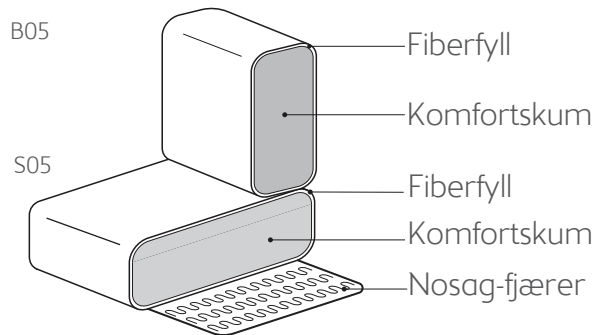

SPISESTOL

BESKRIVELSE

RAMMEN BESTÅR AV

Solid tre
Sponplater
Trefiberplater

SETE- OG RYGGKONSTRUKSJON

BEN

- 39 Naturlig oljet
- 40 Sort
- 41 Hvitpigmentert
- 42 Naturlig lakkert
- 43 Gråpigmentert
- 44 Mocca pigmentert
- 45 Espresso pigmentert
- 46 Hvitoljet

MERK FØLGENDE
De faktiske målene kan variere med (+/- 1,5%).

Bohus

MODULER OG PRISER

SAP: 288416

Rocco Eik

A	B		C		D		E		F	
1	2	3	4	5	6	7	8	9	10	11
4999 Kr	5099 Kr	5099 Kr	5199 Kr	5199 Kr	5499 Kr	5499 Kr	5599 Kr	5599 Kr	5799 Kr	5799 Kr

H: 82 cm A: 5 cm
W: 61 cm B: 49 cm
L: 61 cm C: 45 cm
D: 64 cm

SAP: 283326

Rocco Metall

A	B		C		D		E		F	
1	2	3	4	5	6	7	8	9	10	11
4299 Kr	4399 Kr	4399 Kr	4699 Kr	4699 Kr	4899 Kr	4899 Kr	4999 Kr	4999 Kr	5099 Kr	5099 Kr

H: 82 cm A: 5 cm
W: 61 cm B: 49 cm
L: 61 cm C: 45 cm
D: 64 cm