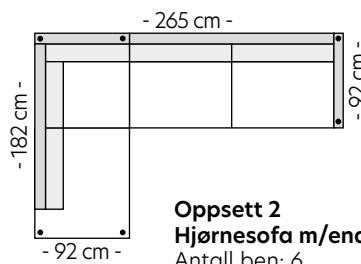

Antall ben: 4  
SAP: 284165

**2-seter**

Antall ben: 4  
SAP: 306182

**3-seter**

Antall ben: 4  
SAP: 284163

**3Divan Høyre**

Antall ben: 8  
SAP: 306185

**Oppsett 1****2,5HA Venstre/Høyre**

Antall ben: 6  
SAP: (V) 306181  
SAP: (H) 306180

**Oppsett 2****Hjørnesofa m/endeavs.V/H**

Antall ben: 6  
SAP: (V) 284162  
SAP: (H) 284161

**Oppsett 3****Hjørnesofa 23/32 (Vendbar)**

Antall ben: 8  
SAP: 284164

**Oppsett 4****1,5H3 (Vendbar)**

Antall ben: 8  
SAP: 306109

**Oppsett 5****3DHA Venstre/Høyre**

Antall ben: 10  
SAP: (V) 306184  
SAP: (H) 306183

**Oppsett 6****H23/32Sjelong (Vendbar)**

Antall ben: 12  
SAP: 306186