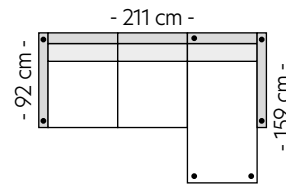

Antall ben: 4  
SAP: 284165

**2-seter**

Antall ben: 4  
SAP: 306182

**3-seter**

Antall ben: 4  
SAP: 284163

**3Divan Høyre**

Antall ben: 8  
SAP: 306185

**Oppsett 1****2,5HA Venstre/Høyre**

Antall ben: 6  
SAP: (V) 306181  
SAP: (H) 306180

**Oppsett 2****Hjørnesofa m/endeavs.V/H**

Antall ben: 6  
SAP: (V) 284162  
SAP: (H) 284161

**Oppsett 3****Hjørnesofa 23/32 (Vendbar)**

Antall ben: 8  
SAP: 284164

**Oppsett 4****1,5H3 (Vendbar)**

Antall ben: 8  
SAP: 306109

**Oppsett 5****3DHA Venstre/Høyre**

Antall ben: 10  
SAP: (V) 306184  
SAP: (H) 306183

**Oppsett 6****H23/32Sjelong (Vendbar)**

Antall ben: 12  
SAP: 306186

**Emma stor pall**

B:82,5 D:50 H:45 cm  
SAP: 284166

**Emma liten pall**

B:67 D:67 H:45 cm  
SAP: 306187

**Emma nakkestøtte**

B:65 H:15 cm  
SAP: 286395

**Emma midtarmen**

B:40 D:15 H:15 cm  
SAP: 286396