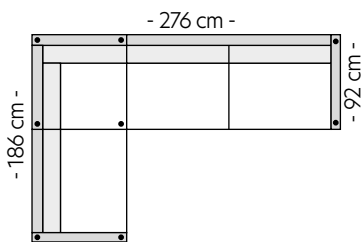

Antall ben: 4  
SAP: 284165

**2-seter**

Antall ben: 4  
SAP: 306182

**3-seter**

Antall ben: 4  
SAP: 284163

**3Divan Høyre**

Antall ben: 8  
SAP: 306185

**Oppsett 1****2,5HA Venstre/Høyre**

Antall ben: 6  
SAP: (V) 306181  
SAP: (H) 306180

**Oppsett 2****Hjørnesofa m/endeavs.V/H**

Antall ben: 6  
SAP: (V) 284162  
SAP: (H) 284161

**Oppsett 3****Hjørnesofa 23/32 (Vendbar)**

Antall ben: 8  
SAP: 284164

**Oppsett 4****1,5H3 (Vendbar)**

Antall ben: 8  
SAP: 306109

**Oppsett 5****3DHA Venstre/Høyre**

Antall ben: 10  
SAP: (V) 306184  
SAP: (H) 306183

**Oppsett 6****H23/32Sjelong (Vendbar)**

Antall ben: 12  
SAP: 306186