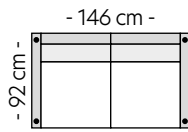

Antall ben: 4  
SAP: 284165

**2-seter**

Antall ben: 4  
SAP: 306182

**3-seter**

Antall ben: 4  
SAP: 284163

**3Divan Høyre**

Antall ben: 8  
SAP: 306185

**Oppsett 1****2,5HA Venstre/Høyre**

Antall ben: 6  
SAP: (V) 306181  
SAP: (H) 306180

**Oppsett 2****Hjørnesofa m/endeavs.V/H**

Antall ben: 6  
SAP: (V) 284162  
SAP: (H) 284161

**Oppsett 3****Hjørnesofa 23/32 (Vendbar)**

Antall ben: 8  
SAP: 284164

**Emma stor pall**

B:82,5 D:50 H:45 cm  
SAP: 284166

**Emma liten pall**

B:67 D:67 H:45 cm  
SAP: 306187

**Emma nakkestøtte**

B:65 H:15 cm  
SAP: 286395

**Emma midtarmen**

B:40 D:15 H:15 cm  
SAP: 286396