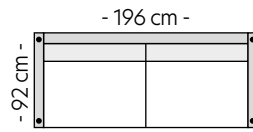

Antall ben: 4  
SAP: 284165

**2-seter**

Antall ben: 4  
SAP: 306182

**3-seter**

Antall ben: 4  
SAP: 284163

**3Divan Høyre**

Antall ben: 8  
SAP: 306185

**Oppsett 1****2,5HA Venstre/Høyre**