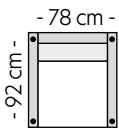

Sofakonseptet Emma har et nordisk elegant uttrykk. Det smale armlenet gjør at Emma fremstår som en nett og langstrakt sofa. Emma leveres i flere oppsett og et stort utvalg av tekstiler og farger.

Stol

Antall ben: 4
SAP: 284165