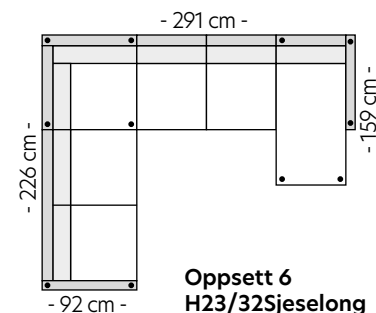

Antall ben: 4  
SAP: 284165

**2-seter**

Antall ben: 4  
SAP: 306182

**3-seter**

Antall ben: 4  
SAP: 284163

**3Divan Høyre**

Antall ben: 8  
SAP: 306185

**Oppsett 1****2,5HA Venstre/Høyre**

Antall ben: 6  
SAP: (V) 306181  
SAP: (H) 306180

**Oppsett 2****Hjørnesofa m/endeavs.V/H**

Antall ben: 6  
SAP: (V) 284162  
SAP: (H) 284161

**Oppsett 3****Hjørnesofa 23/32 (Vendbar)**

Antall ben: 8  
SAP: 284164

**Oppsett 4****1,5H3 (Vendbar)**

Antall ben: 8  
SAP: 306109

**Oppsett 5****3DHA Venstre/Høyre**

Antall ben: 10  
SAP: (V) 306184  
SAP: (H) 306183

**Oppsett 6****H23/32Sjelong (Vendbar)**

Antall ben: 12  
SAP: 306186

**Emma stor pall**

B:82,5 D:50 H:45 cm  
SAP: 284166

**Emma liten pall**

B:67 D:67 H:45 cm  
SAP: 306187

**Emma nakkestøtte**

B:65 H:15 cm  
SAP: 286395

**Emma midtarmen**

B:40 D:15 H:15 cm  
SAP: 286396