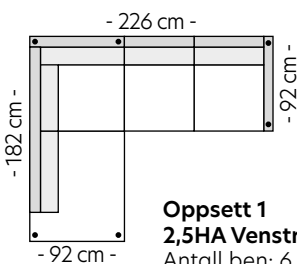

Antall ben: 4  
SAP: 284165

**2-seter**

Antall ben: 4  
SAP: 306182

**3-seter**

Antall ben: 4  
SAP: 284163

**3Divan Høyre**

Antall ben: 8  
SAP: 306185

**Oppsett 1****2,5HA Venstre/Høyre**

Antall ben: 6  
SAP: (V) 306181  
SAP: (H) 306180

**Oppsett 2****Hjørnesofa m/endeavs.V/H**

Antall ben: 6  
SAP: (V) 284162  
SAP: (H) 284161

**Oppsett 3****Hjørnesofa 23/32 (Vendbar)**

Antall ben: 8  
SAP: 284164