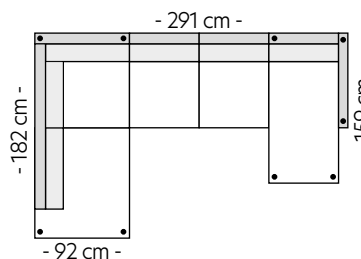

Antall ben: 4  
SAP: 284165

**2-seter**

Antall ben: 4  
SAP: 306182

**3-seter**

Antall ben: 4  
SAP: 284163

**3Divan Høyre**

Antall ben: 8  
SAP: 306185

**Oppsett 1****2,5HA Venstre/Høyre**

Antall ben: 6  
SAP: (V) 306181  
SAP: (H) 306180

**Oppsett 2****Hjørnesofa m/endeavs.V/H**

Antall ben: 6  
SAP: (V) 284162  
SAP: (H) 284161

**Oppsett 3****Hjørnesofa 23/32 (Vendbar)**

Antall ben: 8  
SAP: 284164

**Oppsett 4****1,5H3 (Vendbar)**

Antall ben: 8  
SAP: 306109

**Oppsett 5****3DHA Venstre/Høyre**

Antall ben: 10  
SAP: (V) 306184  
SAP: (H) 306183

**Oppsett 6****H23/32Sjelong (Vendbar)**

Antall ben: 12  
SAP: 306186

**Emma stor pall**

B:82,5 D:50 H:45 cm  
SAP: 284166

**Emma liten pall**

B:67 D:67 H:45 cm  
SAP: 306187

**Emma nakkestøtte**

B:65 H:15 cm  
SAP: 286395

**Emma midtarmen**

B:40 D:15 H:15 cm  
SAP: 286396