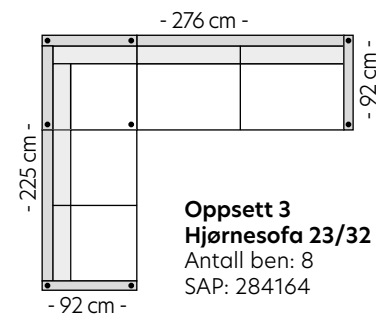

Antall ben: 4  
SAP: 284165

**2-seter**

Antall ben: 4  
SAP: 306182

**3-seter**

Antall ben: 4  
SAP: 284163

**3Divan Høyre**

Antall ben: 8  
SAP: 306185

**Oppsett 1****2,5HA Venstre/Høyre**

Antall ben: 6  
SAP: (V) 306181  
SAP: (H) 306180

**Oppsett 2****Hjørnesofa m/endeavs.V/H**

Antall ben: 6  
SAP: (V) 284162  
SAP: (H) 284161

**Oppsett 3****Hjørnesofa 23/32 (Vendbar)**

Antall ben: 8  
SAP: 284164

**Oppsett 4****1,5H3 (Vendbar)**

Antall ben: 8  
SAP: 306109

**Oppsett 5****3DHA Venstre/Høyre**

Antall ben: 10  
SAP: (V) 306184  
SAP: (H) 306183

**Oppsett 6****H23/32Sjelong (Vendbar)**

Antall ben: 12  
SAP: 306186

**Emma stor pall**

B:82,5 D:50 H:45 cm  
SAP: 284166

**Emma liten pall**

B:67 D:67 H:45 cm  
SAP: 306187

**Emma nakkestøtte**

B:65 H:15 cm  
SAP: 286395

**Emma midtarmen**

B:40 D:15 H:15 cm  
SAP: 286396