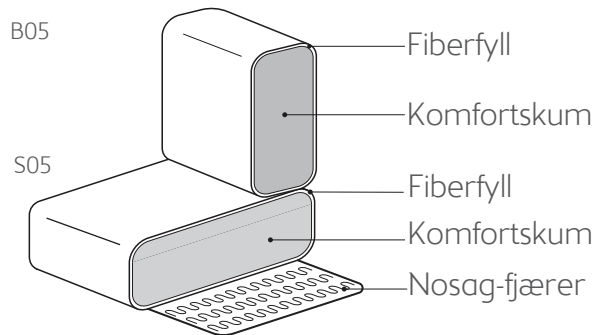

SPISESTOL

BESKRIVELSE

RAMMEN BESTÅR AV

Solid tre
Sponplater
Trefiberplater

SETE- OG RYGGKONSTRUKSJON

BEN

- 39 Naturlig oljet
- 40 Sort
- 41 Hvitpigmentert
- 42 Naturlig lakkert
- 43 Gråpigmentert
- 44 Mocca pigmentert

MERK FØLGENDE
De faktiske målene kan variere med (+/- 1,5%).

H: 90 cm
W: 58 cm
L: 60 cm
A: 7 cm
B: 50 cm
C: 49 cm
D: 66 cm