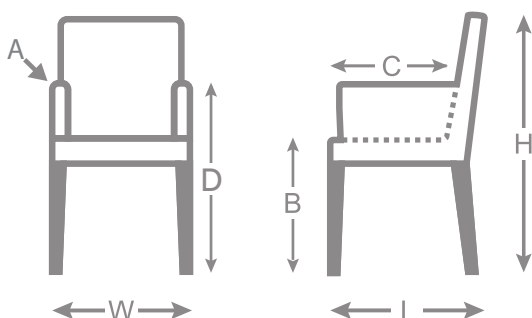

SPISESTOL

BESKRIVELSE

RAMMEN BESTÅR AV

Solid tre
Sponplater
Trefiberplater

SETE- OG RYGGKONSTRUKSJON

BEN

- 39 Naturlig oljet
- 40 Sort
- 41 Hvitpigmentert
- 42 Naturlig lakkert
- 43 Gråpigmentert
- 44 Mocca pigmentert

MERK FØLGENDE
De faktiske målene kan variere med (+/- 1,5%).

H: 90 cm
W: 58 cm
L: 60 cm
A: 7 cm
B: 50 cm
C: 49 cm
D: 66 cm