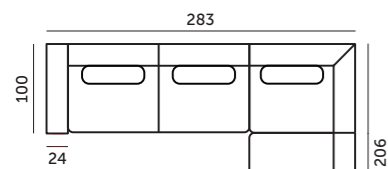

FERDIGE OPPSETT

1.5-SETER SAP: 289052
2.5-SETER SAP: 289056
3-SETER SAP: 289060
3.5-SETER SAP: 290404

OPPSETT 1H 2.5 SETER MED SJESELONG
 SAP: 289067 (H)*
 SAP: 289068 (V)

OPPSETT 2H SJESELONG -1.5 SETER -ENDEAVSLUTNING
 SAP: 289070 (V)
 SAP: 289069 (H)

OPPSETT 3H 1.5 SETER MED ENDEAVSLUTNING
 SAP: 289072 (V)
 SAP: 289071 (H)

OPPSETT 4 HJØRNESOFA 2.5-HJØRNE-2.5 SETER
 SAP: 289073

OPPSETT 5H 2.5S HJØRNE MED ENDEAVSLUTNING
 SAP: 289074 (V)
 SAP: 289103 (H)