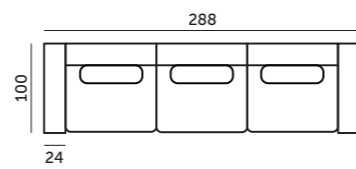

OPPSETT 3H 1.5 SETER MED ENDEAVSLUTNING
 SAP: 289072 (V)
 SAP: 289071 (H)

OPPSETT 4 HJØRNESOFA 2.5-HJØRNE-2.5 SETER
 SAP: 289073

OPPSETT 5H 2.5S HJØRNE MED ENDEAVSLUTNING
 SAP: 289074 (V)
 SAP: 289103 (H)

OPPSETT 6H 3S HJØRNE MED ENDEAVSLUTNING
 SAP: 289076 (H)
 SAP: 289075 (V)

OPPSETT 7 4-SETER
 SAP: 289062

TILBEHØR

PALL
 SAP: 289077

PUTE
 SAP: 289078

OPPBYGNING

BEN

Sort plast
 H: 3.5 cm