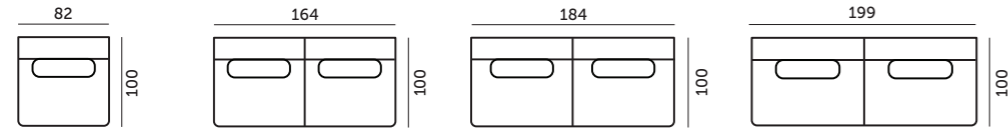

MODULER u/arm

1.5S u/arm SAP: 289053
2.5S u/arm SAP: 289057
3S u/arm SAP: 289061
3.5S u/arm SAP: 290407