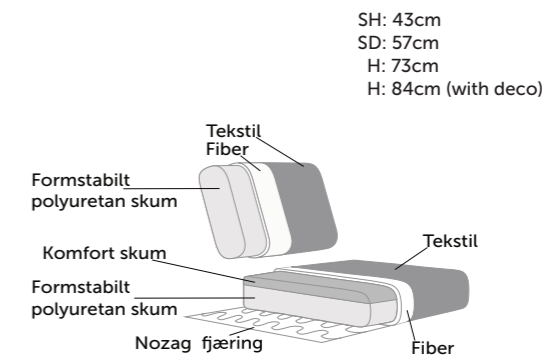

OPPSETT 3H 1.5 SETER MED ENDEAVSLUTNING
 SAP: 289072 (V)
 SAP: 289071 (H)

OPPSETT 4 HJØRNESOFA 2.5-HJØRNE-2.5 SETER
 SAP: 289073

OPPSETT 5H 2.5S HJØRNE MED ENDEAVSLUTNING
 SAP: 289074 (V)
 SAP: 289103 (H)

OPPSETT 6H 3S HJØRNE MED ENDEAVSLUTNING
 SAP: 289076 (H)
 SAP: 289075 (V)

OPPSETT 7 4-SETER
 SAP: 289062

TILBEHØR

PALL
 SAP: 289077

PUTE
 SAP: 289078

OPPBYGNING

BEN

Sort plast
 H: 3.5 cm

3-SETER

Prisgruppe tekstil

1. 16 920,-
2. 18 460,-
3. 19 815,-
4. 21 085,-
5. 22 320,-

SAP: 305581

Sovemål: 145x200cm

3-SETER

Prisgruppe tekstil

1. 19 998,-
2. 21 475,-
3. 22 790,-
4. 24 390,-
5. 25 950,-