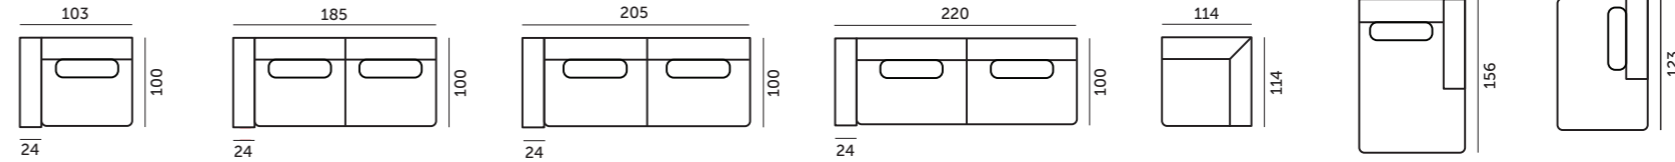

Bohus

MODULER u/arm

1.5S u/arm SAP: 289053
2.5S u/arm SAP: 289057
3S u/arm SAP: 289061
3.5S u/arm SAP: 290407

MODULER m/1 arm

1.5S m/1 arm SAP: 289050 (H)
 SAP: 289051 (V)*
2.5S m/1 arm SAP: 289054 (H)
 SAP: 289055 (V)*
3S m/1 arm SAP: 289058 (H)
 SAP: 289059 (V)*
3.5S m/1 arm SAP: 290405 (H)
 SAP: 290406 (V)*
HJØRNE SAP: 289066
SJESELONG SAP: 289079 (H)
 SAP: 289080 (V)*
ENDEAVSLUTNING SAP: 289063 (H)
 SAP: 289064 (V)

OPPSETT 3H 1.5 SETER MED ENDEAVSLUTNING
 SAP: 289072 (V)
 SAP: 289071 (H)

OPPSETT 4 HJØRNESOFA 2.5-HJØRNE-2.5 SETER
 SAP: 289073

OPPSETT 5H 2.5S HJØRNE MED ENDEAVSLUTNING
 SAP: 289074 (V)
 SAP: 289103 (H)

OPPSETT 6H 3S HJØRNE MED ENDEAVSLUTNING
 SAP: 289076 (H)
 SAP: 289075 (V)

OPPSETT 7 4-SETER
 SAP: 289062

TILBEHØR

PALL
 SAP: 289077

PUTE
 SAP: 289078

OPPBYGNING

BEN

Sort plast
 H: 3.5 cm