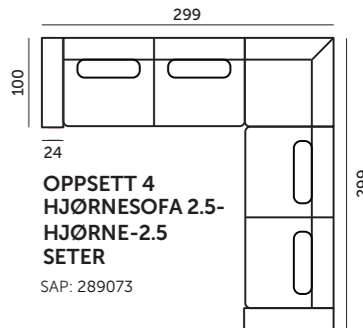

FERDIGE OPPSETT

1.5-SETER SAP: 289052
2.5-SETER SAP: 289056
3-SETER SAP: 289060
3.5-SETER SAP: 290404

OPPSETT 1H 2.5 SETER MED SJESELONG
 SAP: 289067 (H)*
 SAP: 289068 (V)

OPPSETT 2H SJESELONG -1.5 SETER -ENDEAVSLUTNING
 SAP: 289070 (V)
 SAP: 289069 (H)

OPPSETT 3H 1.5 SETER MED ENDEAVSLUTNING
 SAP: 289072 (V)
 SAP: 289071 (H)

OPPSETT 4 HJØRNESOFA 2.5-HJØRNE-2.5 SETER
 SAP: 289073

OPPSETT 5H 2.5S HJØRNE MED ENDEAVSLUTNING
 SAP: 289074 (V)
 SAP: 289103 (H)

OPPSETT 6H 3S HJØRNE MED ENDEAVSLUTNING
 SAP: 289076 (H)
 SAP: 289075 (V)

OPPSETT 7 4-SETER
 SAP: 289062

TILBEHØR

PALL
 SAP: 289077

PUTE
 SAP: 289078

OPPBYGNING

BEN

Sort plast
 H: 3.5 cm