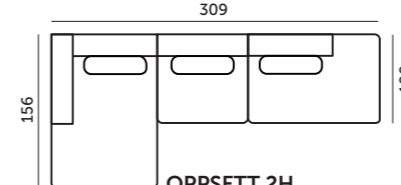

OPPSETT 2H SJESELONG -1.5 SETER -ENDEAVSLUTNING
SAP: 289070 (V)
SAP: 289069 (H)