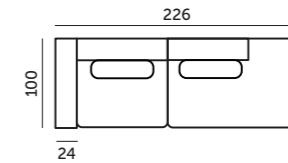

FERDIGE OPPSETT

1.5-SETER SAP: 289052
2.5-SETER SAP: 289056
3-SETER SAP: 289060
3.5-SETER SAP: 290404

OPPSETT 1H 2.5 SETER MED SJESELONG
 SAP: 289067 (H)*
 SAP: 289068 (V)

OPPSETT 2H SJESELONG -1.5 SETER -ENDEAVSLUTNING
 SAP: 289070 (V)
 SAP: 289069 (H)

OPPSETT 3H 1.5 SETER MED ENDEAVSLUTNING
 SAP: 289072 (V)
 SAP: 289071 (H)

OPPSETT 4 HJØRNESOFA 2.5-HJØRNE-2.5 SETER
 SAP: 289073

OPPSETT 5H 2.5S HJØRNE MED ENDEAVSLUTNING
 SAP: 289074 (V)
 SAP: 289103 (H)