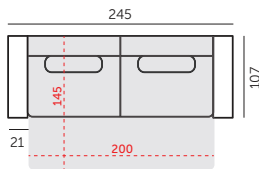

OPPSETT 3H 1.5 SETER MED ENDEAVSLUTNING
 SAP: 289072 (V)
 SAP: 289071 (H)

OPPSETT 4 HJØRNESOFA 2.5-HJØRNE-2.5 SETER
 SAP: 289073

OPPSETT 5H 2.5S HJØRNE MED ENDEAVSLUTNING
 SAP: 289074 (V)
 SAP: 289103 (H)

OPPSETT 6H 3S HJØRNE MED ENDEAVSLUTNING
 SAP: 289076 (H)
 SAP: 289075 (V)

OPPSETT 7 4-SETER
 SAP: 289062

TILBEHØR

PALL
 SAP: 289077

PUTE
 SAP: 289078

OPPBYGNING

BEN

Sort plast
 H: 3.5 cm

3-SETER

Prisgruppe tekstil

1. 16 920,-
2. 18 460,-
3. 19 815,-
4. 21 085,-
5. 22 320,-

SAP: 305581

Sovemål: 145x200cm

3-SETER

Prisgruppe tekstil

1. 19 998,-
2. 21 475,-
3. 22 790,-
4. 24 390,-
5. 25 950,-