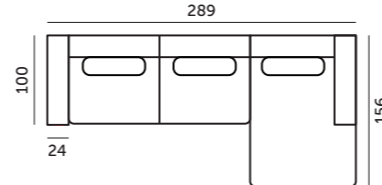

OPPSETT 1H 2.5 SETER MED SJESELONG
SAP: 289067 (H)*
SAP: 289068 (V)