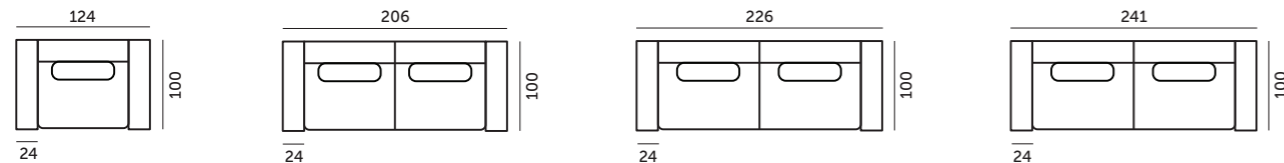

FERDIGE OPPSETT

1.5-SETER SAP: 289052
2.5-SETER SAP: 289056
3-SETER SAP: 289060
3.5-SETER SAP: 290404