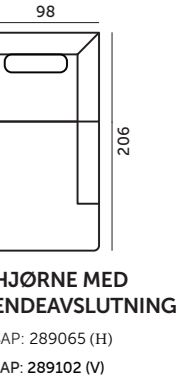

Bohus

MODULER u/arm

1.5S u/arm SAP: 289053
2.5S u/arm SAP: 289057
3S u/arm SAP: 289061
3.5S u/arm SAP: 290407

MODULER m/1 arm

1.5S m/1 arm SAP: 289050 (H)
 SAP: 289051 (V)*
2.5S m/1 arm SAP: 289054 (H)
 SAP: 289055 (V)*
3S m/1 arm SAP: 289058 (H)
 SAP: 289059 (V)*
3.5S m/1 arm SAP: 290405 (H)
 SAP: 290406 (V)*
HJØRNE SAP: 289066
SJESELONG SAP: 289079 (H)
 SAP: 289080 (V)*
ENDEAVSLUTNING SAP: 289063 (H)
 SAP: 289064 (V)

FERDIGE OPPSETT

1.5-SETER SAP: 289052
2.5-SETER SAP: 289056
3-SETER SAP: 289060
3.5-SETER SAP: 290404

OPPSETT 1H 2.5 SETER MED SJESELONG
 SAP: 289067 (H)*
 SAP: 289068 (V)

OPPSETT 2H SJESELONG -1.5 SETER -ENDEAVSLUTNING
 SAP: 289070 (V)
 SAP: 289069 (H)