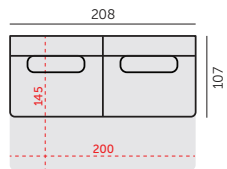

OPPSETT 3H 1.5 SETER MED ENDEAVSLUTNING
 SAP: 289072 (V)
 SAP: 289071 (H)

OPPSETT 4 HJØRNESOFA 2.5-HJØRNE-2.5 SETER
 SAP: 289073

OPPSETT 5H 2.5S HJØRNE MED ENDEAVSLUTNING
 SAP: 289074 (V)
 SAP: 289103 (H)

OPPSETT 6H 3S HJØRNE MED ENDEAVSLUTNING
 SAP: 289076 (H)
 SAP: 289075 (V)

OPPSETT 7 4-SETER
 SAP: 289062

TILBEHØR

PALL
 SAP: 289077

PUTE
 SAP: 289078

OPPBYGNING

BEN

Sort plast
 H: 3.5 cm

3-SETER

Prisgruppe tekstil

1. 16 920,-
2. 18 460,-
3. 19 815,-
4. 21 085,-
5. 22 320,-

SAP: 305581

Sovemål: 145x200cm

3-SETER

Prisgruppe tekstil

1. 19 998,-
2. 21 475,-
3. 22 790,-
4. 24 390,-
5. 25 950,-