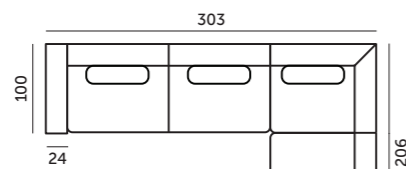

FERDIGE OPPSETT

1.5-SETER SAP: 289052
2.5-SETER SAP: 289056
3-SETER SAP: 289060
3.5-SETER SAP: 290404

OPPSETT 1H 2.5 SETER MED SJESELONG
 SAP: 289067 (H)*
 SAP: 289068 (V)

OPPSETT 2H SJESELONG -1.5 SETER -ENDEAVSLUTNING
 SAP: 289070 (V)
 SAP: 289069 (H)

OPPSETT 3H 1.5 SETER MED ENDEAVSLUTNING
 SAP: 289072 (V)
 SAP: 289071 (H)

OPPSETT 4 HJØRNESOFA 2.5-HJØRNE-2.5 SETER
 SAP: 289073

OPPSETT 5H 2.5S HJØRNE MED ENDEAVSLUTNING
 SAP: 289074 (V)
 SAP: 289103 (H)

OPPSETT 6H 3S HJØRNE MED ENDEAVSLUTNING
 SAP: 289076 (H)
 SAP: 289075 (V)

OPPSETT 7 4-SETER
 SAP: 289062

TILBEHØR

PALL
 SAP: 289077

PUTE
 SAP: 289078

OPPBYGNING

BEN

Sort plast
 H: 3.5 cm